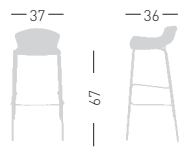

stackable / impilabile (5pcs)

NA not assembled / non assemblato

0,240 m³ - 19 kg.
91x59x43cm.
4 pcs [carton]

Frame Finishing & Codes / Finiture Telai e Codici

cod. 58.-- / 67 NA chromed/cromata

cod. 58.-- / 67 NAN black painted/verniciato nero

cod. 58.-- / 67 NAB white painted/verniciato bianco

cod. 58.-- / 67 NAG grey painted/verniciato grigio