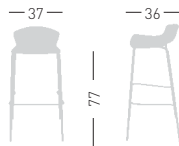

stackable / impilabile (5pcs)

NA not assembled / non assemblato

0,240 m³ - 19,8 kg.
91x59x43cm.
4 pcs [carton]

Frame Finishing & Codes / Finiture Telai e Codici

cod. 58.-- / 77 NA chromed/cromata

cod. 58.-- / 77 NAN black painted/verniciato nero

cod. 58.-- / 77 NAB white painted/verniciato bianco

cod. 58.-- / 77 NAG grey painted/verniciato grigio