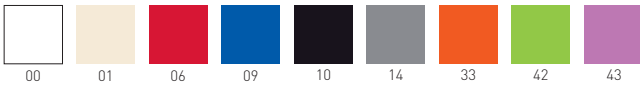

EASY

Available colors / Colori disponibili

EASY 77

Techno polymer seat, stackable chromed or painted for outdoor frame.

Seduta in tecnopolimero, telaio impilabile cromato o verniciato per esterno.

stackable / impilabile (5pcs)

NA not assembled / non assemblato

0,240 m³ - 19,8 kg.
91x59x43cm.
4 pcs [carton]

Frame Finishing & Codes / Finiture Telai e Codici

cod. 58.-- / 77 NA chromed/cromata

cod. 58.-- / 77 NAN black painted/verniciato nero

cod. 58.-- / 77 NAB white painted/verniciato bianco

cod. 58.-- / 77 NAG grey painted/verniciato grigio

EASY 67

Techno polymer seat, stackable chromed or painted for outdoor frame.

Seduta in tecnopolimero, telaio impilabile cromato o verniciato per esterno.

stackable / impilabile (5pcs)

NA not assembled / non assemblato

0,240 m³ - 19 kg.
91x59x43cm.
4 pcs [carton]

Frame Finishing & Codes / Finiture Telai e Codici

cod. 58.-- / 67 NA chromed/cromata

cod. 58.-- / 67 NAN black painted/verniciato nero

cod. 58.-- / 67 NAB white painted/verniciato bianco

cod. 58.-- / 67 NAG grey painted/verniciato grigio